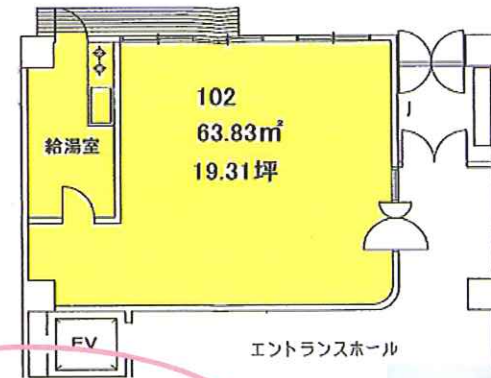

# ライフ金沢第一ビル

**即入居可**

 **所在地 金沢市此花町5-6** 交通:金沢駅東口より徒歩2分

種別	店舗・事務所
築年月日	1968年12月
建物構造	鉄筋コンクリート造
用途地域	商業/近隣商業
防火地域	防火/準防火
電気	北陸電力
ガス/水道/排水	共用
トイレ/給湯	各フロア別共用
所在階数	8階建ての1階部分

## 賃料 20万(消費税込)

専有面積 63.83㎡  
19.31坪

テナント別ロックシステム  
によるセキュリティー

1階エントランス  
改修工事済  
でキレイです★

金沢駅から近くでわかりやすい!!

株式会社ライフ・ハウジング  
〒920-0853 金沢市本町1丁目8番18号  
TEL 076-234-0660 FAX 076-234-7774

免許番号  
石川県知事  
(3) 第3442号